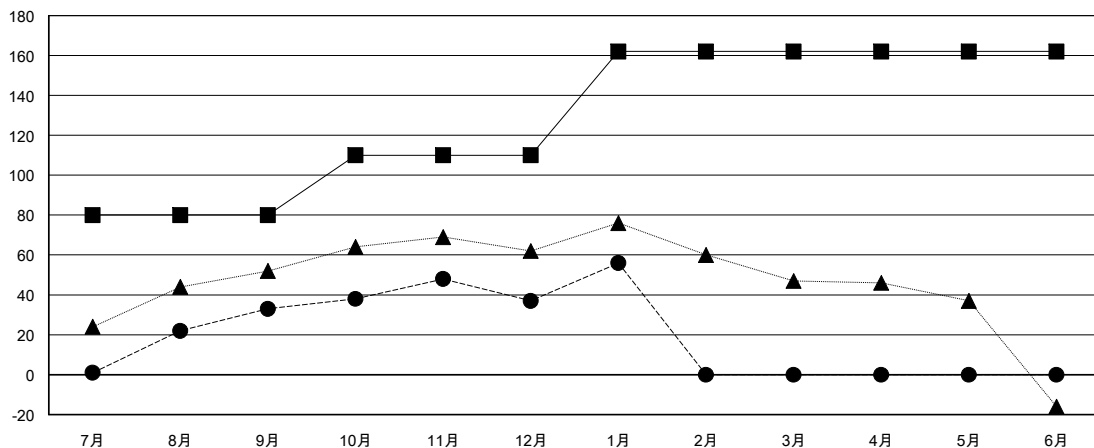

# MONTHLY MEMBERSHIP PROGRESS REPORT

District 332 D

Results as of: 01/31/2018

GMT: MASAYOSHI MARUYAMA, YASUHISA NAKAMURA

地域 JAPAN

GMT会則地域

クラブ			
結果 : 2017-2018			
四半期	新クラブ目標	新クラブ	解散クラブ
7月/8月/9月	0	0	0
10月/11月/12月	0	0	0
1月/2月/3月	0	0	0
4月/5月/6月	0	0	0

名			
結果 : 2017-2018			
四半期	会員純増目標	会員増強実績	退会者(転籍を含む) 実際
7月/8月/9月	80	77	41
10月/11月/12月	30	32	27
1月/2月/3月	52	33	14
4月/5月/6月	0	0	0

新クラブ目標及び実績累計

会員目標及び実績累計

解散クラブ: 0	47 CLUBS OF 71 一名以上の新会員を登録	<b>男女別</b>
退会者		男性 1,952 (76.46%)
物故会員 6		女性 601 (23.54%)
クラブ解散 0		女性%年度目標: 25%
その他 76	<a href="#">会員累計データを見るには、ここをクリック</a>	世帯主/家族会員合計 1,034
合計 82		国際会費半額の家族会員 555